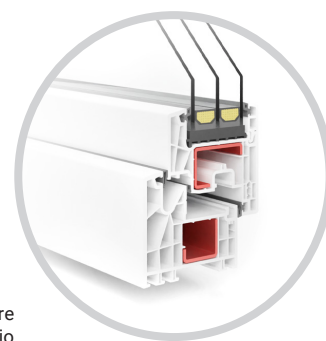

6 camere
profondità del telaio
82 mm