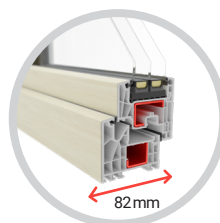

Design minimalista del telaio con una profondità di 82mm, dotato di serie di 3 guarnizioni.