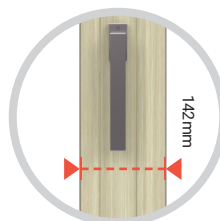

Ancora più luce in casa grazie all'applicabilità del montante stretto mobile con maniglia centrale.

Un'estetica eccellente grazie alle saldature invisibili V-Perfect e grazie alla forma squadrata del profilo.